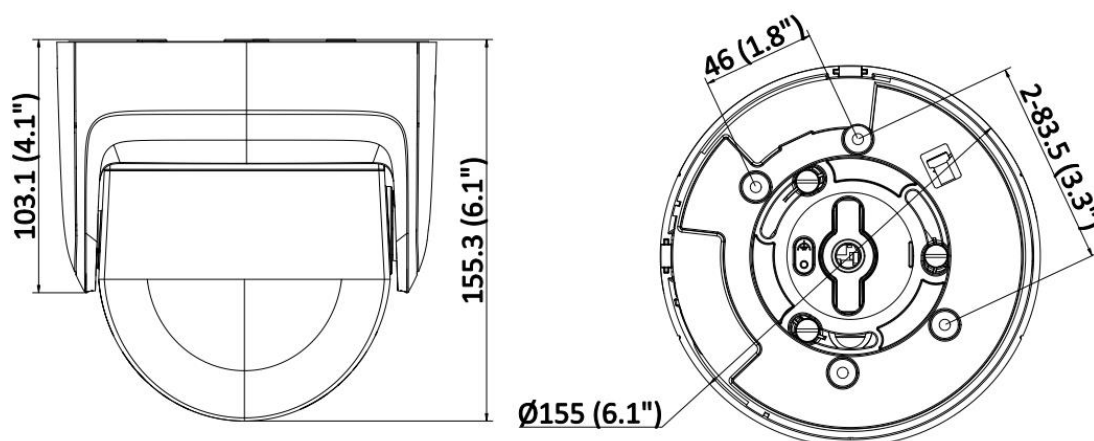

▪ **Available Model**

DS-2CD3387G2P-LSU/SL(4mm)(C)

▪ **Dimension**

Unit:mm (inch)

▪ **Accessory**

▪ **Optional**

DS-1473ZJ-155 Wall mount	DS-1471ZJ-155 Pendant Mount	DS-1473ZJ-155B Wall mount
		

Headquarters