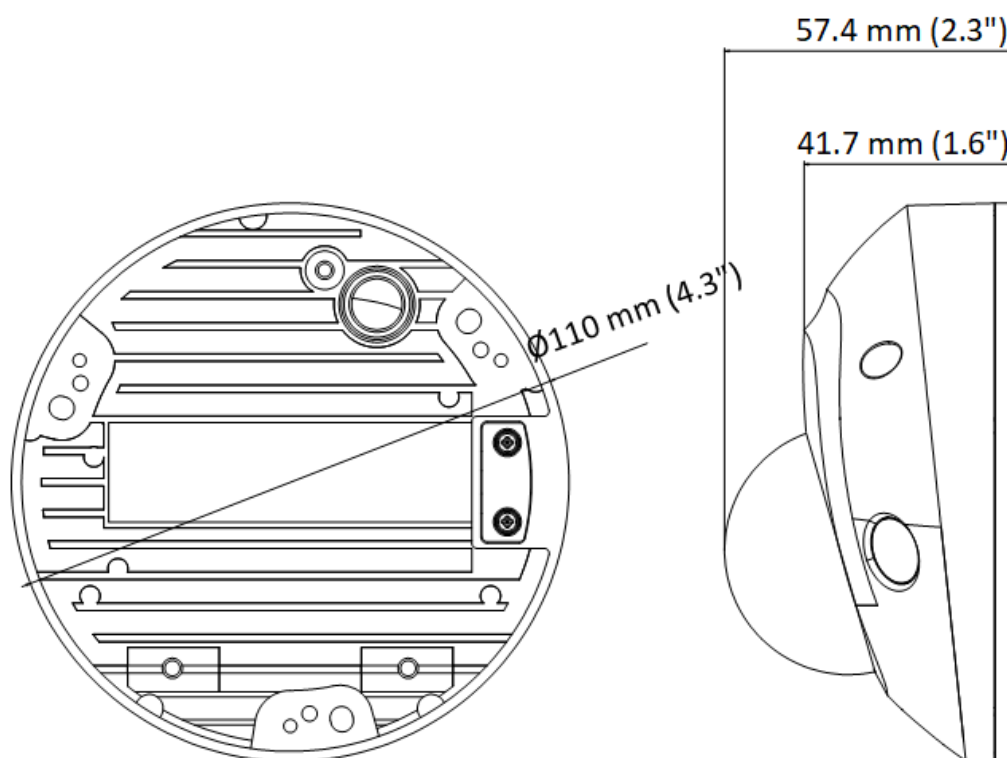

▪ **Available Model**

DS-2CD3543G2-IS(4mm)

DS-2CD3543G2-IS(2.8mm)

▪ **Dimension**

Unit: mm (inch)

▪ **Accessory**

▪ **Optional**

DS-1272ZJ-120 Wall mount	DS-1272ZJ-120B Wall mount	DS-1271ZJ-120 Pendant Mount	DS-1275ZJ-SUS Vertical pole mount	DS-1276ZJ-SUS Corner mount
				
DS-1280ZJ-DM46 Junction box	DS-2280ZJ-WA120 Junction box	DS-2210ZJ-WA-120 Pendant Mount	DS-2200ZJ-WA-120 Wall mount	DS-2200ZJ-WAJ-120 Wall mount
				